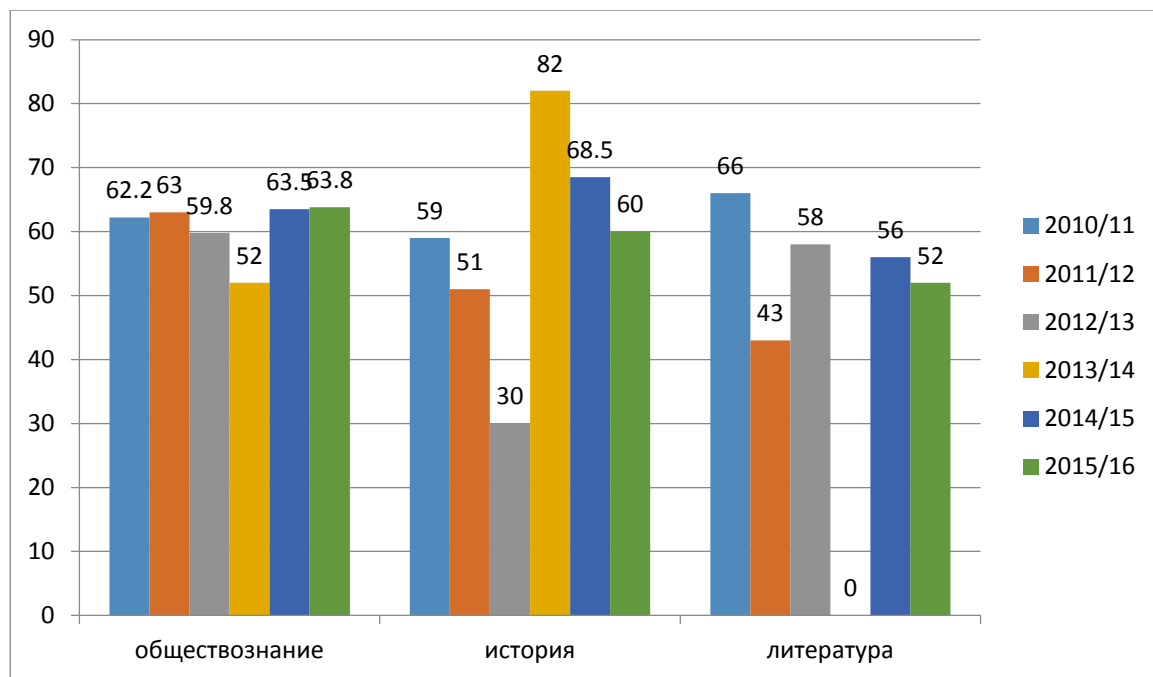

Результаты ЕГЭ выпускников 11 класса

в 2015-2016 учебном году

**Средние баллы сдачи ЕГЭ
по предметам в школе «Доверие» за 6 лет**

предметы	2010/2011			2011/2012			2012/2013			2013/2014			2014/2015			2015/2016		
	учебный год			учебный год			учебный год			учебный год			учебный год			учебный год		
	min	сред ний балл	кол -во уч.	min	сред ний балл	кол -во уч.	min	сред ний балл	кол -во уч.	min	сред ний балл	кол- во уч.	min	сред ний балл	кол- во уч.	min	сред ний балл	кол- во уч.
Русский язык	36	66.3	11	36	61.3	24	36	62.6	7	24	70	4	24	73.1	7	24	80,1	15
Математика	24	54.5	11	24	37	8	24	53	7	20	61.8	4	27	49.5	6	27	43,2	14
Математика (базовая)	-	-	-	-	-	-	-	-	-	-	-	-	7	16.4	7	3	3,6	3
Английский язык	20	50	5	20	55.3	3	20	78.7	3	20	98	1	22	84	2	22	76,3	4
Обществознание	39	62.2	6	39	63	4	39	59.8	4	39	52	1	42	63.5	4	42	63,8	8
История	30	59	2	32	51	2	32	30	1	32	82	1	32	68.5	2	32	60	1
Литература	32	66	1	32	43	1	32	58	2	-	-	-	32	56	1	32	52	1
Биология	36	67	1	36	59	1	36	58	1	36	63	1	36	-	-	36	52,8	4
Физика	33	54	3	36	49	1	36	-	-	36	43.3	3	36	56.7	3	36	55	3
География	-	-	-	-	-	-	37	-	-	37	57	1	37	-	-	36	40	3

Сравнение средних баллов ЕГЭ за 6 лет

Сравнение средних баллов ЕГЭ за 6 лет

Сравнение средних баллов ЕГЭ за 6 лет