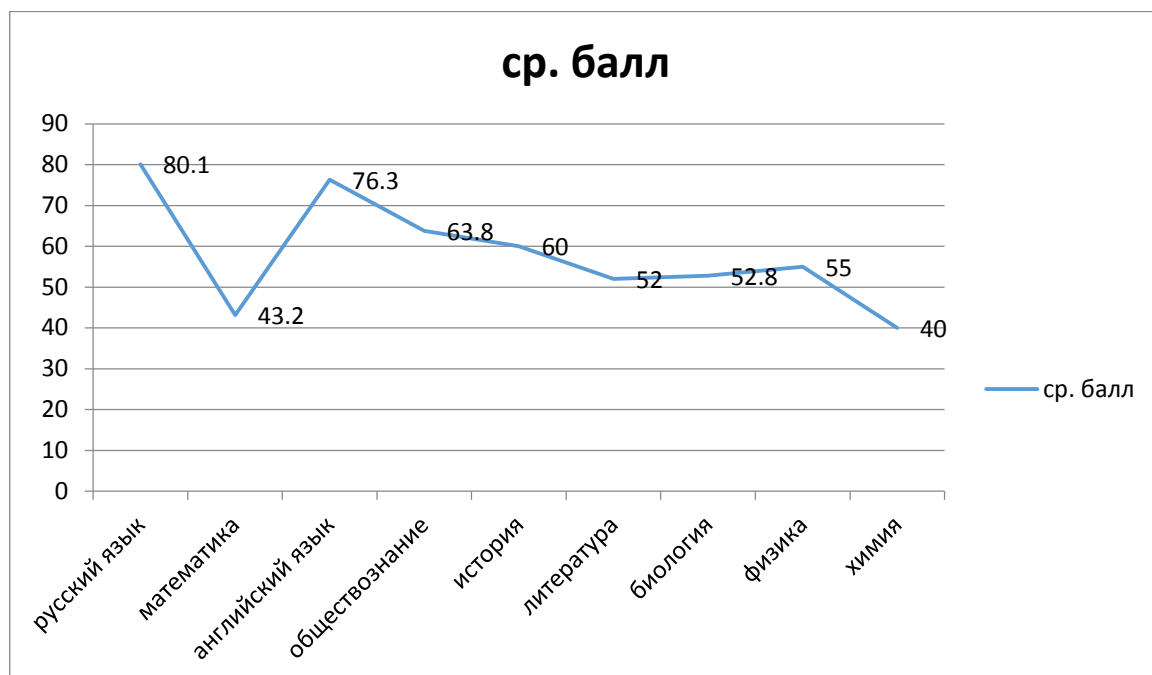

Результаты ЕГЭ выпускников 11 класса

в 2015-2016 учебном году

**Средние баллы сдачи ЕГЭ
по предметам в школе «Доверие» за 6 лет**

предметы	2010/2011			2011/2012			2012/2013			2013/2014			2014/2015			2015/2016		
	учебный год			учебный год			учебный год			учебный год			учебный год			учебный год		
	min	сред ний балл	кол -во уч.	min	сред ний балл	кол -во уч.	min	сред ний балл	кол -во уч.	min	сред ний балл	кол- во уч.	min	сред ний балл	кол- во уч.	min	сред ний балл	кол- во уч.
Русский язык	36	66.3	11	36	61.3	24	36	62.6	7	24	70	4	24	73.1	7	24	80,1	15
Математика	24	54.5	11	24	37	8	24	53	7	20	61.8	4	27	49.5	6	27	43,2	14
Математика (базовая)	-	-	-	-	-	-	-	-	-	-	-	-	7	16.4	7	3	3,6	3
Английский язык	20	50	5	20	55.3	3	20	78.7	3	20	98	1	22	84	2	22	76,3	4
Обществознание	39	62.2	6	39	63	4	39	59.8	4	39	52	1	42	63.5	4	42	63,8	8
История	30	59	2	32	51	2	32	30	1	32	82	1	32	68.5	2	32	60	1
Литература	32	66	1	32	43	1	32	58	2	-	-	-	32	56	1	32	52	1
Биология	36	67	1	36	59	1	36	58	1	36	63	1	36	-	-	36	52,8	4
Физика	33	54	3	36	49	1	36	-	-	36	43.3	3	36	56.7	3	36	55	3
География	-	-	-	-	-	-	37	-	-	37	57	1	37	-	-	36	40	3

Сравнение средних баллов ЕГЭ за 6 лет

Сравнение средних баллов ЕГЭ за 6 лет

Сравнение средних баллов ЕГЭ за 6 лет