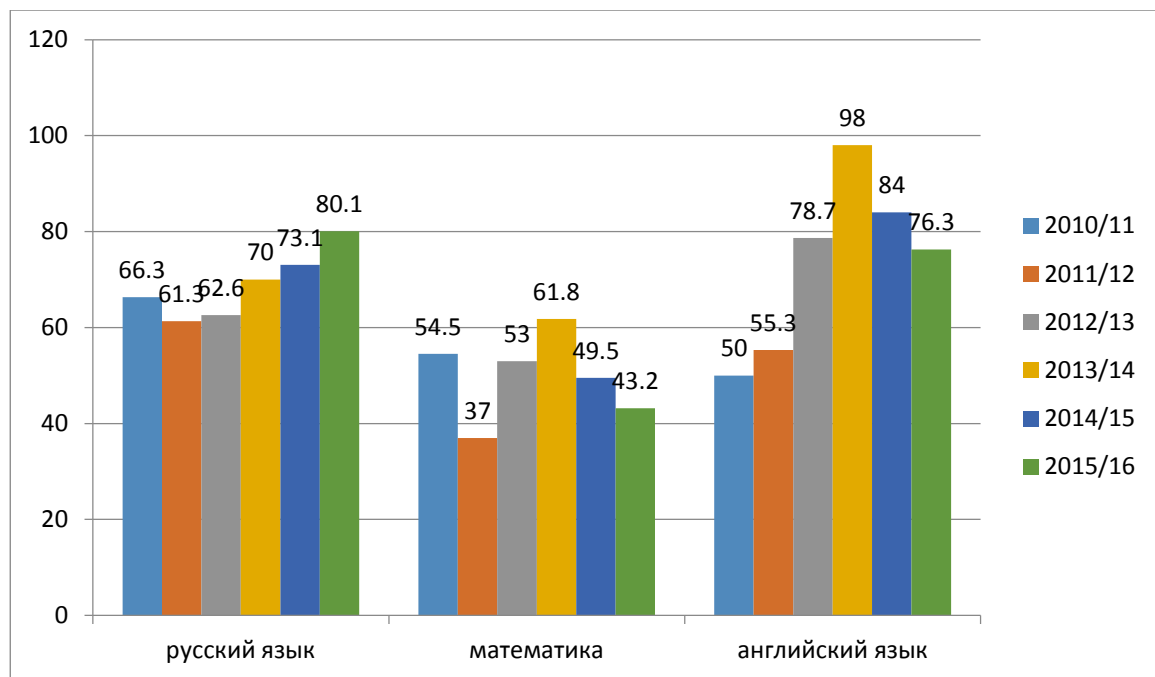

Результаты ЕГЭ выпускников 11 класса

в 2015-2016 учебном году

**Средние баллы сдачи ЕГЭ
по предметам в школе «Доверие» за 6 лет**

предметы	2010/2011			2011/2012			2012/2013			2013/2014			2014/2015			2015/2016		
	учебный год			учебный год			учебный год			учебный год			учебный год			учебный год		
	min	сред ний балл	кол -во уч.	min	сред ний балл	кол -во уч.	min	сред ний балл	кол -во уч.	min	сред ний балл	кол- во уч.	min	сред ний балл	кол- во уч.	min	сред ний балл	кол- во уч.
Русский язык	36	66.3	11	36	61.3	24	36	62.6	7	24	70	4	24	73.1	7	24	80,1	15
Математика	24	54.5	11	24	37	8	24	53	7	20	61.8	4	27	49.5	6	27	43,2	14
Математика (базовая)	-	-	-	-	-	-	-	-	-	-	-	-	7	16.4	7	3	3,6	3
Английский язык	20	50	5	20	55.3	3	20	78.7	3	20	98	1	22	84	2	22	76,3	4
Обществознание	39	62.2	6	39	63	4	39	59.8	4	39	52	1	42	63.5	4	42	63,8	8
История	30	59	2	32	51	2	32	30	1	32	82	1	32	68.5	2	32	60	1
Литература	32	66	1	32	43	1	32	58	2	-	-	-	32	56	1	32	52	1
Биология	36	67	1	36	59	1	36	58	1	36	63	1	36	-	-	36	52,8	4
Физика	33	54	3	36	49	1	36	-	-	36	43.3	3	36	56.7	3	36	55	3
География	-	-	-	-	-	-	37	-	-	37	57	1	37	-	-	36	40	3

Сравнение средних баллов ЕГЭ за 6 лет

Сравнение средних баллов ЕГЭ за 6 лет

Сравнение средних баллов ЕГЭ за 6 лет